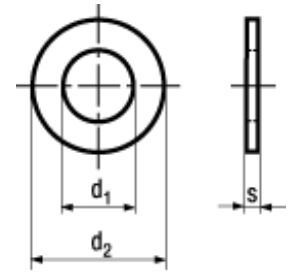

NFE 25-513 M

Norme abrogée

PA 6.6

BN 85546

Rondelles

sans chanfrein série M (moyenne)

Polyamide PA 6.6

nature

 [3D Cadenas](#)

Article#	Customer Article#		d ₁	d ₂	s
8034524		M3	3,2	8	0,8
8034532		M4	4,3	10	0,8
8034540		M5	5,3	12	1
8034559		M6	6,4	14	1,2
8034567		M8	8,4	18	1,5
8034575		M10	10,5	22	2
8034583		M12	13	27	2,5
8159726		M16	17	32	3