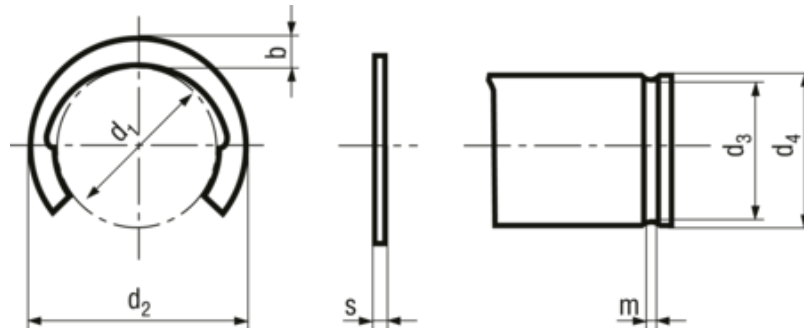

Benzing SS

BN 831 - Anneaux croissant pour arbres

Fabricant

Marque

Benzing

Ligne de produit

SS

Matière

Acier ressort

Surface

noir

Article n°	d4	d1	d2 monté	b~	d3 h11	m min	s h11
1292234	18	15.8	20.9	2.3	16.3	1.3	1.2
1292056	3	2.18	4.1	0.9	2.3	0.44	0.4
1292064	4	3	5.2	1	3.2	0.44	0.4
1292072	5	3.8	6.4	1.2	4	0.64	0.6
1292080	6	4.8	7.6	1.3	5	0.74	0.7
1292099	6.5	5.6	8.4	1.3	5.8	0.74	0.7
1292102	7	5.8	8.8	1.4	6	0.85	0.8
1292110	8	6.8	10.2	1.6	7	0.85	0.8
1292129	9	7.8	11.4	1.7	8	1.1	1
1292137	10	8.75	12.4	1.7	9	1.1	1
1292145	11	9.65	13.6	1.8	10	1.1	1
1292153	12	10.55	14.7	1.9	10.9	1.1	1
1292161	13	11.4	15.8	2	11.8	1.1	1
1292188	14	12.3	16.7	2	12.7	1.1	1
1292196	15	13.2	17.8	2.1	13.6	1.1	1
1292218	16	14.1	18.9	2.2	14.5	1.1	1
1292226	17	14.9	19.9	2.25	15.4	1.1	1
1292250	20	17.55	23.2	2.55	18.1	1.3	1.2
1292293	25	22	28.9	3.15	22.6	1.3	1.2