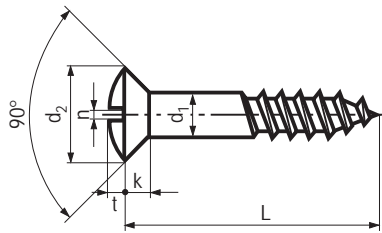

# Linsensenk-Holzschrauben mit Schlitz

Vis à bois à tête fraisée bombée avec fente

Viti per legno a testa svasata con calotta ed intaglio

DIN 95

---

BN 958  verzinkt-blau/zinguées-bleues

Pakete / paquets  
IP Industriepakete / paquets industriels

Werkstoff: Stahl  
Matière: acier

d <sub>1</sub>	3	3,5	4	4,5	5	6
d <sub>2</sub>	5,6	6,5	7,5	8,3	9,2	11
k max.	1,65	1,93	2,2	2,35	2,5	3
n	0,8	0,8	1	1	1,2	1,6
t min.	1,2	1,4	1,6	1,8	2	2,4

d <sub>1</sub>		3			3,5			4			4,5		
		BN 958			BN 958			BN 958			BN 958		
Bei Bezug von		100	1000	10000	100	1000	10000	100	1000	10000	100	1000	10000
L	12	•	•	•	•	•	•	•	•	•	•	•	•
	16	•	•	•	•	•	•	•	•	•	•	•	•
	20	•	•	•	•	•	•	•	•	•	•	•	•
	25	•	•	•	•	•	•	•	•	•	•	•	•
	30	•	•	•	•	•	•	•	•	•	•	•	•
	35	•	•	•	•	•	•	•	•	•	•	•	•
	40	•	•	•	•	•	•	•	•	•	•	•	•
45	•	•	•	•	•	•	•	•	•	•	•	•	
50	•	•	•	•	•	•	•	•	•	•	•	•	
60	•	•	•	•	•	•	•	•	•	•	•	•	
		200/IP		IP	200/IP		IP	200/IP		IP	200/IP		IP